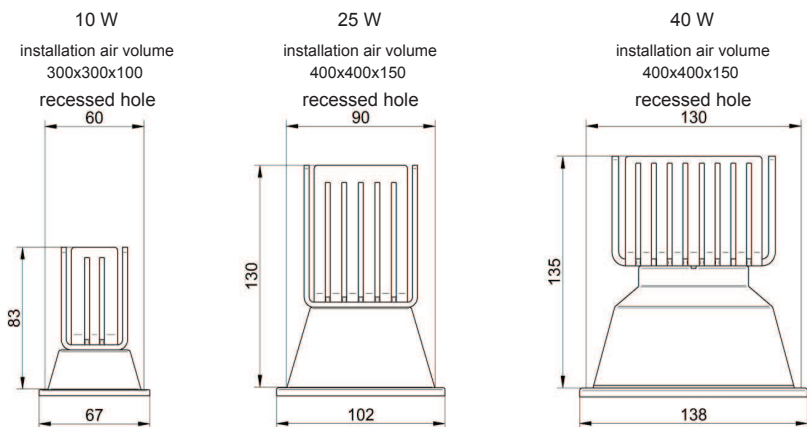

LAAN1 all light recessed

 IP 65/20

CODE	W	CCT	CRI	Lm output
LAAN1 102780 - LAAN1 102790	10	2700 K	80 - 90	680 - 580
LAAN1 103080 - LAAN1 103090	10	3000 K	80 - 90	720 - 640
LAAN1 104080	10	4000 K	80	820
LAAN1 252780 - LAAN1 252790	25	2700 K	80 - 90	1605 - 1400
LAAN1 253080 - LAAN1 253090	25	3000 K	80 - 90	1700 - 1420
LAAN1 254080	25	4000 K	80	1965
LAAN1 402780 - LAAN1 402790	40	2700 K	80 - 90	2510 - 2170
LAAN1 403080 - LAAN1 403090	40	3000 K	80 - 90	2650 - 2320
LAAN1 404080	40	4000 K	80	2970