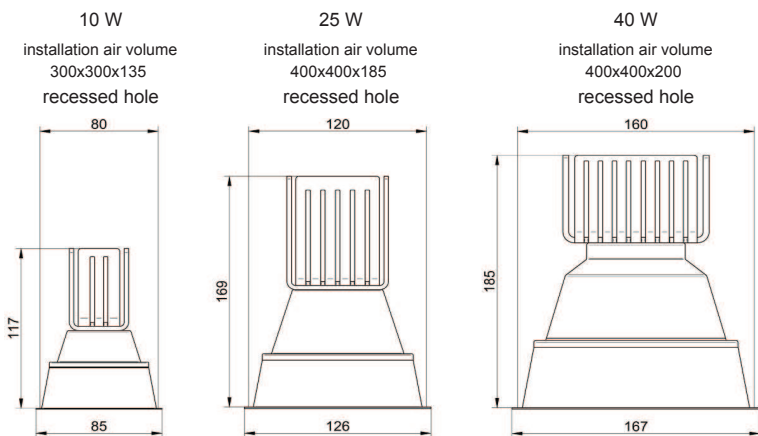

LAAN3 trimless all light backward

 IP 65/20

CODE	W	CCT	CRI	Lm output
LAAN3 102780 - LAAN3 102790	10	2700 K	80 - 90	680 - 580
LAAN3 103080 - LAAN3 103090	10	3000 K	80 - 90	720 - 640
LAAN3 104080	10	4000 K	80	820
LAAN3 252780 - LAAN3 252790	25	2700 K	80 - 90	1605 - 1420
LAAN3 253080 - LAAN3 253090	25	3000 K	80 - 90	1700 - 1425
LAAN3 254080	25	4000 K	80	1965
LAAN3 402780 - LAAN3 402790	40	2700 K	80 - 90	2510 - 2170
LAAN3 403080 - LAAN3 403090	40	3000 K	80 - 90	2650 - 2320
LAAN3 404080	40	4000 K	80	2970