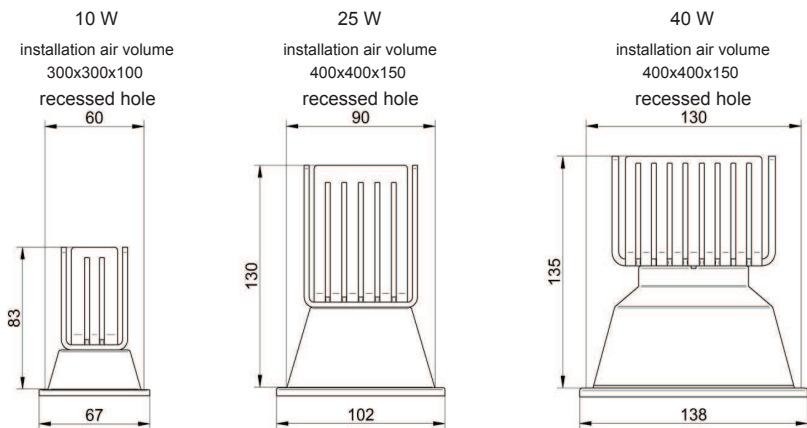

LAAN4 architectural recessed

🔌 🌐 🌞 IP 65/20

Accessory available for ceiling flush installation

CODE	W	CCT	CRI	Lm output
LAAN4 102780 - LAAN4 102790	10	2700 K	80 - 90	680 - 580
LAAN4 103080 - LAAN4 103090	10	3000 K	80 - 90	720 - 640
LAAN4 104080	10	4000 K	80	820
LAAN4 252780 - LAAN4 252790 - LAAN4 252797	25	2700 K	80 - 90 - 97	1605 - 1400 - 900
LAAN4 253080 - LAAN4 253090 - LAAN4 253097	25	3000 K	80 - 90 - 97	1700 - 1420 - 975
LAAN4 254080	25	4000 K	80	1965
LAAN4 402780 - LAAN4 402790	40	2700 K	80 - 90	2510 - 2170
LAAN4 403080 - LAAN4 403090	40	3000 K	80 - 90	2650 - 2320
LAAN4 404080	40	4000 K	80	2970

Add to CODE B = Black W = White and S = Spot Optics M = Medium Optics W = Wide Optics